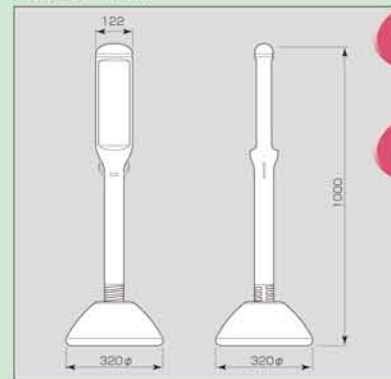

# 新発売 簡単設置! 区画整理・表示用品

共通仕様  
本体サイズ：432×322×88mmφ  
本体重量：約400g  
本体材質：高密度ポリエチレン  
表示ステッカーサイズ：260×295mm  
表示材質：PVCステッカー  
付属品：コーン固定ネジ2本

特長

- コーン(別売)に取り付けるだけの、手軽で効果抜群の表示ボードです。
- 表示面が四角いので大きくて分かりやすい。
- チェーン等で連結出来ます。

パソコン等で作成したオリジナル表示を簡単表示!

■使用手順 (コーンへの取り付け手順)

①作成した用紙を差し込みます。

②折り目に沿って折ります。

③コーンにかぶせます。

④付属のネジを締めます。

共通仕様  
本体サイズ：320φ×1000mmH  
本体材質：高密度ポリエチレン  
本体重量：約900g (満水時：約7900g)  
表示ステッカーサイズ：275×95mm  
表示材質：PVCステッカー

※この商品は樹脂成型品のため、サイズ及び重量表記が多少異なる事がありますのでご了承ください。

■寸法図 (mm)

スマートなデザイン!

広い範囲の区画も可能!

835-142 (両面) ☆

835-152 (両面) ☆

835-162 (両面) ☆

835-192 (両面) (白無地) ☆

835-140 (本体のみ) ☆

872-89  
サイズ：88φ×168mmH  
材質：ポリプロピレン  
重量：55g  
付属品：コーン固定ネジ2本

ロープ等が楽に通せる

太めのロープOK!

サインスティック NEW

場所を取らないコンパクトなサインスタンド!

特長

- スマートで場所を取らないので狭い場所等に設置しても邪魔にならないスッキリデザインです。
- ウォーターベース式なので、屋外でも安心して設置出来ます。
- 別売りのチェーン等で繋げて設置出来るので広範囲を仕切る事も出来ます。
- 反射テープ付で夜間の視認性も抜群です。