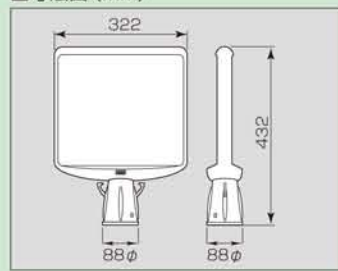

# 新発売 簡単設置! 区画整理・表示用品

共通仕様  
本体サイズ：432×322×88mmφ  
本体重量：約400g  
本体材質：高密度ポリエチレン  
表示ステッカーサイズ：260×295mm  
表示材質：PVCステッカー  
付属品：コーン固定ネジ2本

特長

- コーン(別売)に取り付けるだけの、手軽で効果抜群の表示ボードです。
- 表示面が四角いので大きくて分かりやすい。
- チェーン等で連結出来ます。

■寸法図 (mm)

834-471  
サイズ：855×340×2.16mm厚(折り曲げ前)  
材質：ポリプロピレン  
重量：400g  
付属品：コーン固定ネジ1本

防水構造

A3用紙対応

コーンサイントップ NEW

大きな表示と自由な区画を、1つで実現! 簡単取付コーン表示!

874-761 (片面)  
874-762 (両面)

874-771 (片面)  
874-772 (両面)

パソコン等で作成したオリジナル表示を簡単表示!

■使用手順 (コーンへの取り付け手順)

①作成した用紙を差し込みます。

②折り目に沿って折ります。

③コーンにかぶせます。

④付属のネジを締めます。

共通仕様  
本体サイズ：320φ×1000mmH  
本体材質：高密度ポリエチレン  
本体重量：約900g (満水時：約7900g)  
表示ステッカーサイズ：275×95mm  
表示材質：PVCステッカー

※この商品は樹脂成型品のため、サイズ及び重量表記が多少異なる事がありますのでご了承ください。

■寸法図 (mm)

スマートなデザイン!

広い範囲の区画も可能!

835-142 (両面) ☆

835-152 (両面) ☆

835-162 (両面) ☆

835-192 (両面) (白無地) ☆

835-140 (本体のみ) ☆